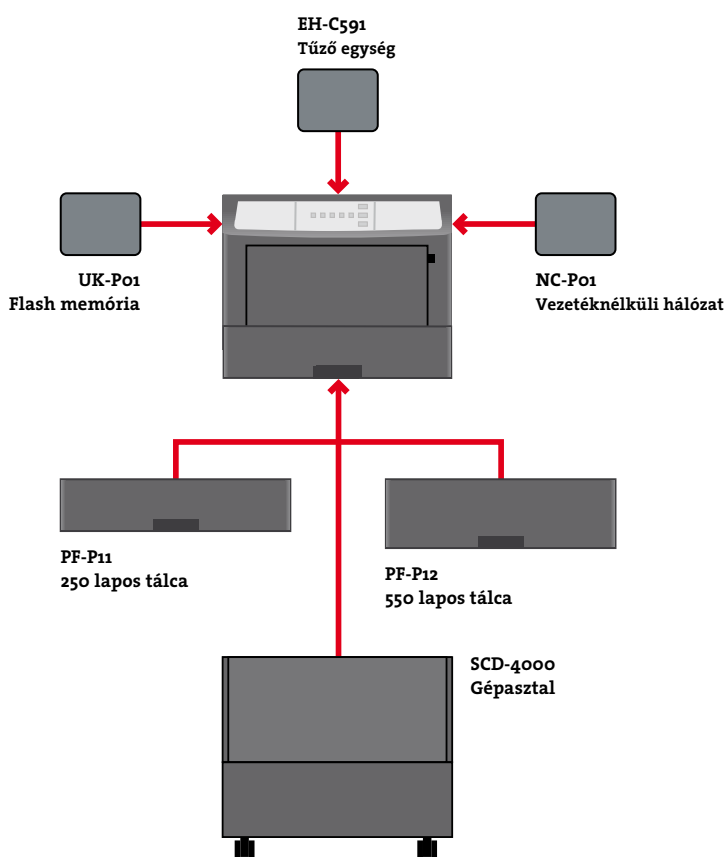

ineo 3300P az 550 lapos adagolóval (PF-P12)

Többféle papírtípusra, például borítékra is nyomtathatunk az ineo 3300P segítségével

Környezet- és felhasználóbarát

Az ineo 3300P számos környezet- és felhasználóbarát funkcióval bír. Környezetkímélő üzemmódban nem csupán csökkentheti a villany- és tonerköltségeit, de megszabadulhat a hangos működési zajoktól, ami különösen jól jöhet abban az esetben, ha az ineo 3300P-t asztali nyomtatóként használja. Az energia- és papírfelhasználást csökkentő standard duplex nyomtatási mód használata mellett azonnal aktiválhatja vagy beidőzítheti a hibernálási módot, mellyel az energiafogyasztást 0,5 W-ra csökkentheti.

Nagyobb kényelem

Ha nincs sok hely az irodában vagy kifejezetten asztali nyomtatóra van szüksége, az ineo 3300P nagy előnnyel rendelkezik a könnyűszerkezetes kialakításával és kis helyigényével. Az, hogy ez a hatékony irodai nyomtató könnyedén rátehető egy asztalra és nem kell hozzá külön helyiség, hihetetlenül nagy kényelmet jelenthet egy HR-es vagy gazdasági osztály számára. Különösen, ha nem szeretnék, hogy bizalmas dokumentumok illetéktelen kezekbe kerüljenek.